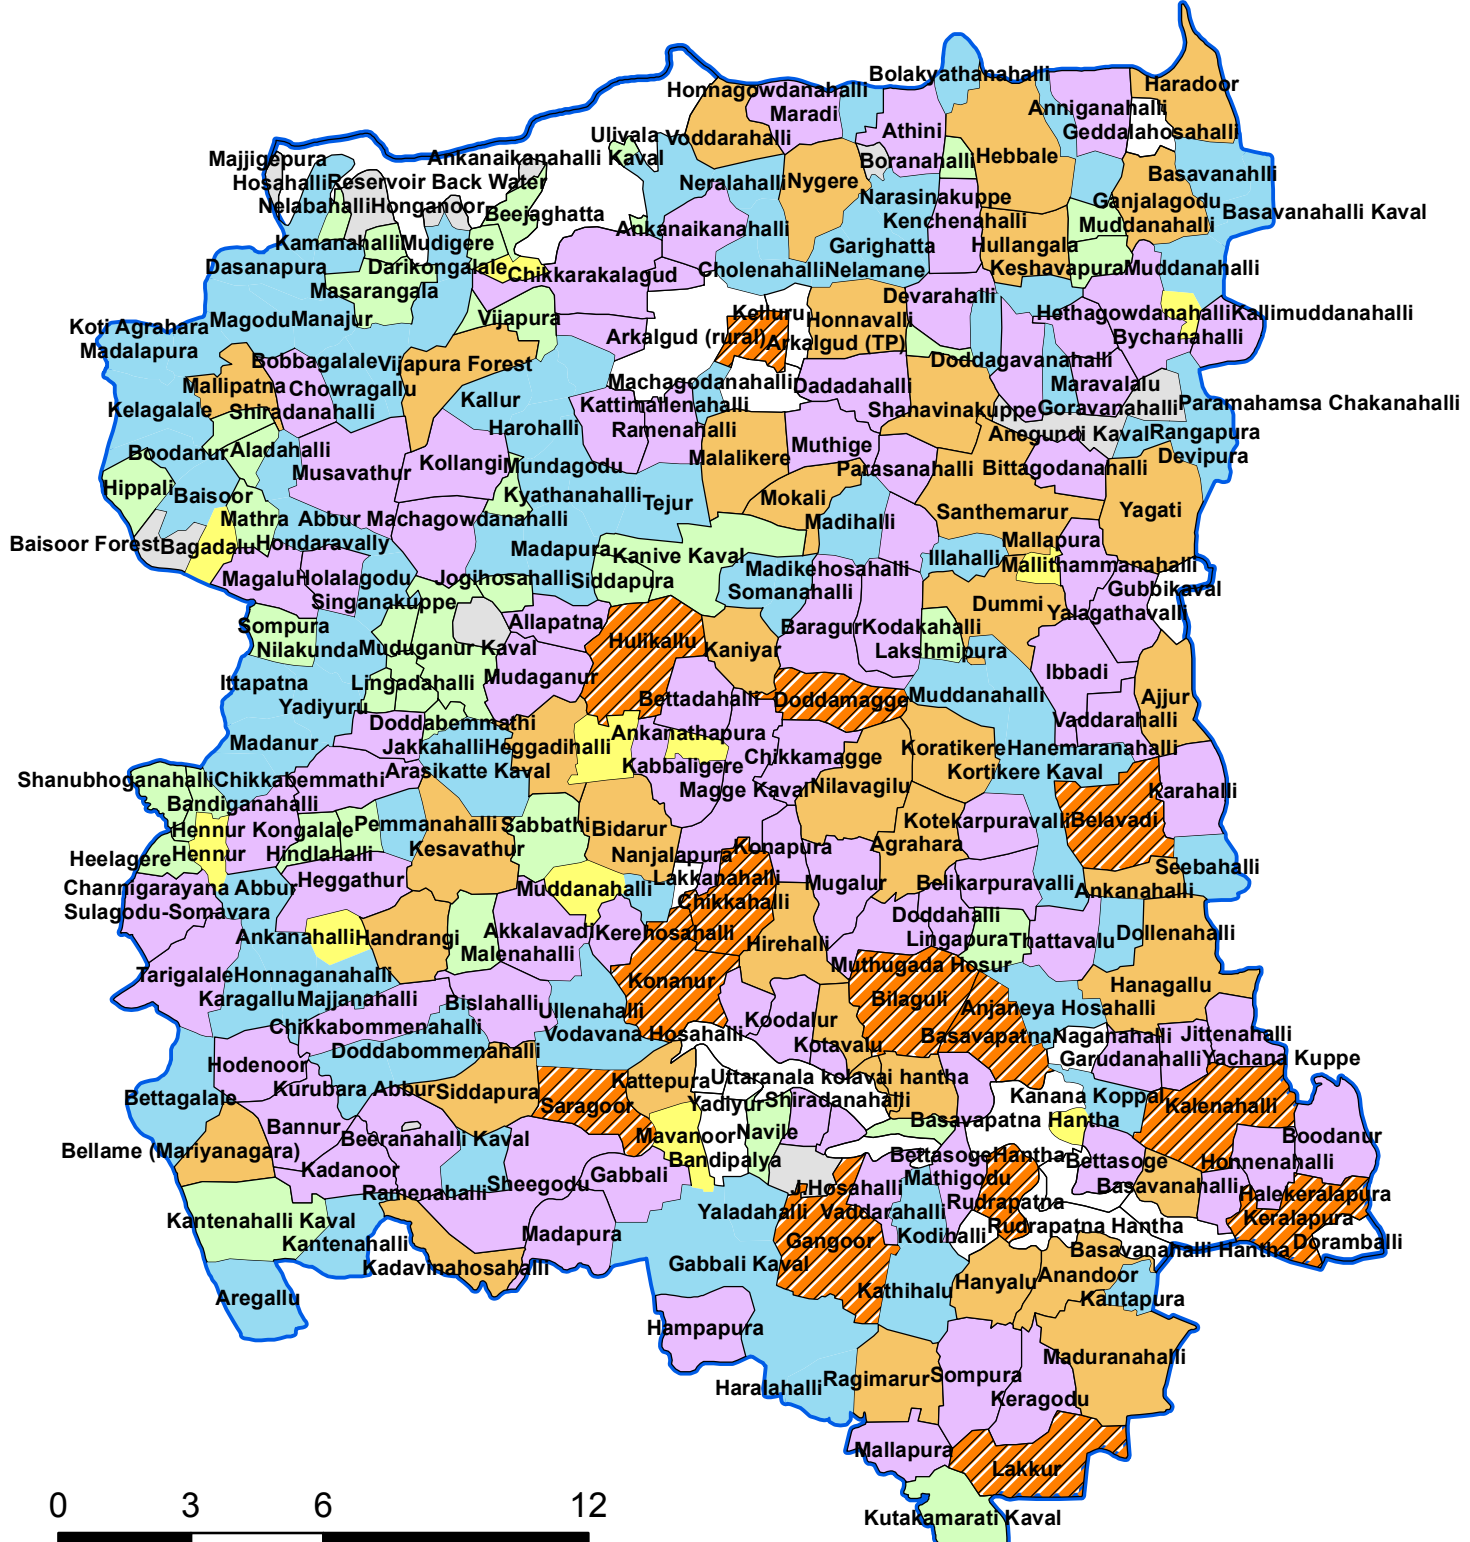

75°50'0"E 75°55'0"E 76°0'0"E 76°5'0"E 76°10'0"E 76°15'0"E 76°20'0"E 76°25'0"E

12°50'0"N
12°45'0"N
12°40'0"N
12°35'0"N
12°30'0"N

12°50'0"N
12°45'0"N
12°40'0"N
12°35'0"N
12°30'0"N

ARAKALAGUD TALUK

ARAKALAGUD TALUK POPULATION AS PER 2011 CENSUS

PREPARED AT : NRDMS CENTRE/ZP/HASSAN.

75°50'0"E 75°55'0"E 76°0'0"E 76°5'0"E 76°10'0"E 76°15'0"E 76°20'0"E 76°25'0"E